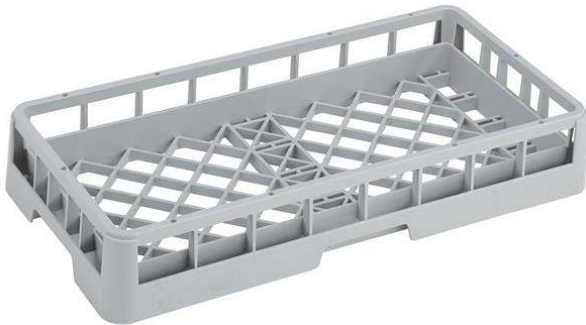

Electrolux
PROFESSIONAL

Afwas apparatuur
Half formaat afwaskorf, voor
algemene toepassing

ARTIKEL _____

MODEL _____

NAAM _____

SIS _____

AIA _____

864527 (UBASK5025)

Afwaskorf 250x500 mm,
voor koppen, kommen, los
keukenmateriaal

Omschrijving

Product Nr. _____

Toepassing: algemene gebruik, bijvoorbeeld koppen, kommen, los keukengerei.

Grijs kunststof half formaat afwaskorf, met vier handgrepen.

Grof bodemraster voor goede doorlaatbaarheid van het water. Afwaskorf voor gebruik in frontlader afwasmachines.

Goedkeuring _____

Experience the Excellence
www.electroluxprofessional.com
benelux@electroluxprofessional.com

Algemene gegevens

Externe afmetingen, lengte	
864527 (UBASK5025)	500 mm
Externe afmetingen, breedte	250 mm
Externe afmetingen, hoogte	80 mm
Gewicht, netto	895 kg